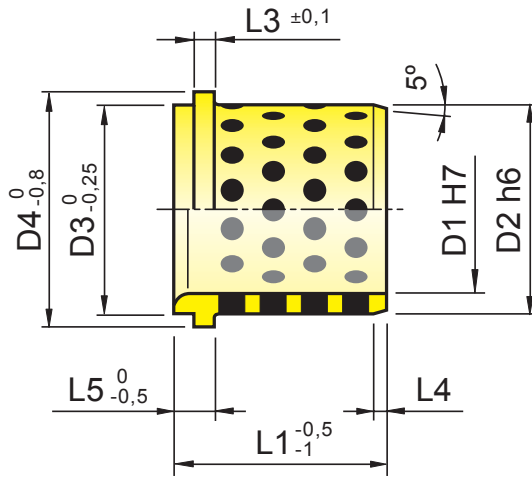

DIN 9834 / ISO 9448

Material: Bronze + Graphite

BG9834									
Code	D1	D2	D3	D4	L1	L3	L4	L5	R
BG983425	25	32	32	40	40	6,3	3	10	29
BG983432	32	40	40	50	50	6,3	4	12	33
BG983440	40	50	50	63	63	6,3	5	15	39,5
BG983450	50	63	63	71	71	6,3	6,3	17	44,5
BG983463	63	80	80	90	80	10	8	19	61,5
BG983480	80	100	100	112	100	10	10	22	71,5
BG9834100	100	125	125	140	125	10	12,5	21	84
BG9834125	125	160	160	180	160	10	16	30	101,5
BG9834160	160	200	200	220	200	10	16	32	121,5