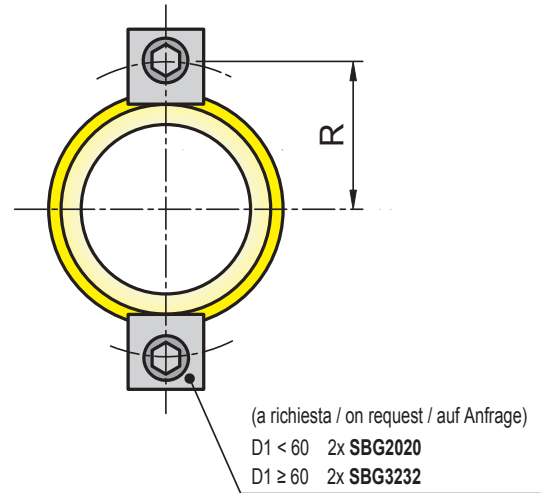

DIN 9834 / ISO 9448

Material: Bronze + Graphite

BG9834									
Code	D1	D2	D3	D4	L1	L3	L4	L5	R
BG983425	25	32	32	40	40	6,3	3	10	29
BG983432	32	40	40	50	50	6,3	4	12	33
BG983440	40	50	50	63	63	6,3	5	15	39,5
BG983450	50	63	63	71	71	6,3	6,3	17	44,5
BG983463	63	80	80	90	80	10	8	19	61,5
BG983480	80	100	100	112	100	10	10	22	71,5
BG9834100	100	125	125	140	125	10	12,5	21	84
BG9834125	125	160	160	180	160	10	16	30	101,5
BG9834160	160	200	200	220	200	10	16	32	121,5