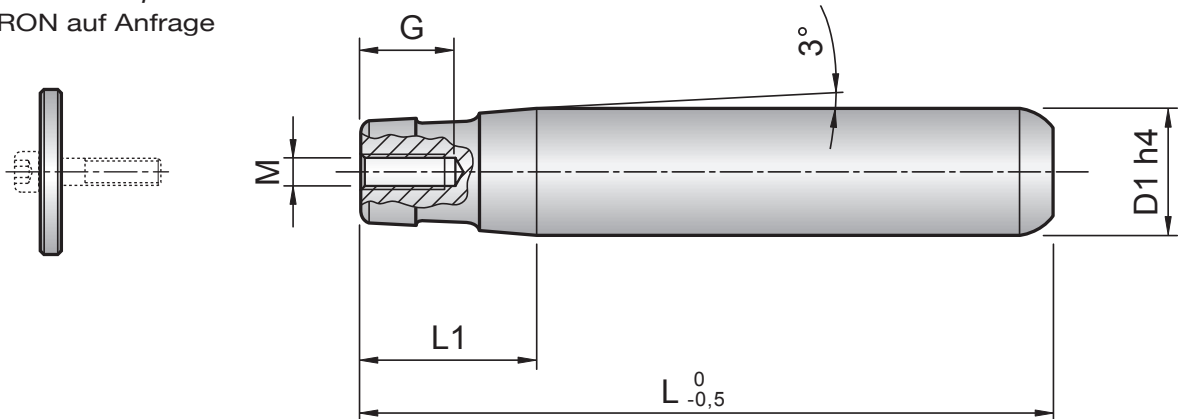

Rondella RON a richiesta
Washers RON on request
Scheibe RON auf Anfrage

Code	D1	L	L1	G	M
C524115	24	115	48	20	8
C524135		135			
C524155		155			
C524170		170			
C524185		185			
C524200		200			
C525115	25	115	48	20	8
C525135		135			
C525155		155			
C525170		170			
C525185		185			
C525200		200			
C530135	30	135	57	20	8
C530155		155			
C530170		170			
C530185		185			
C530200		200			
C530225		225			
C530250		250			
C530300		300			

Code	D1	L	L1	G	M
C531135	31	135	57	20	8
C531155		155			
C531170		170			
C531185		185			
C531200		200			
C531225		225			
C531250		250			
C531300		300			
C540170	40	170	63	25	10
C540185		185			
C540200		200			
C540225		225			
C540250		250			
C540300		300			
C540400		400			
C541170	41	170	63	25	10
C541185		185			
C541200		200			
C541225		225			
C541250		250			

Code	D1	L	L1	G	M
C541300	41	300	63	25	10
C541400		400			
C550185	50	185	80	25	10
C550200		200			
C550225		225			
C550250		250			
C550300		300			
C550400		400			
C551185	51	185	80	25	10
C551200		200			
C551225		225			
C551250		250			
C551300		300			
C551400		400			
C563200	63	200	86	25	10
C563225		225			
C563250		250			
C563300		300			
C563400		400			