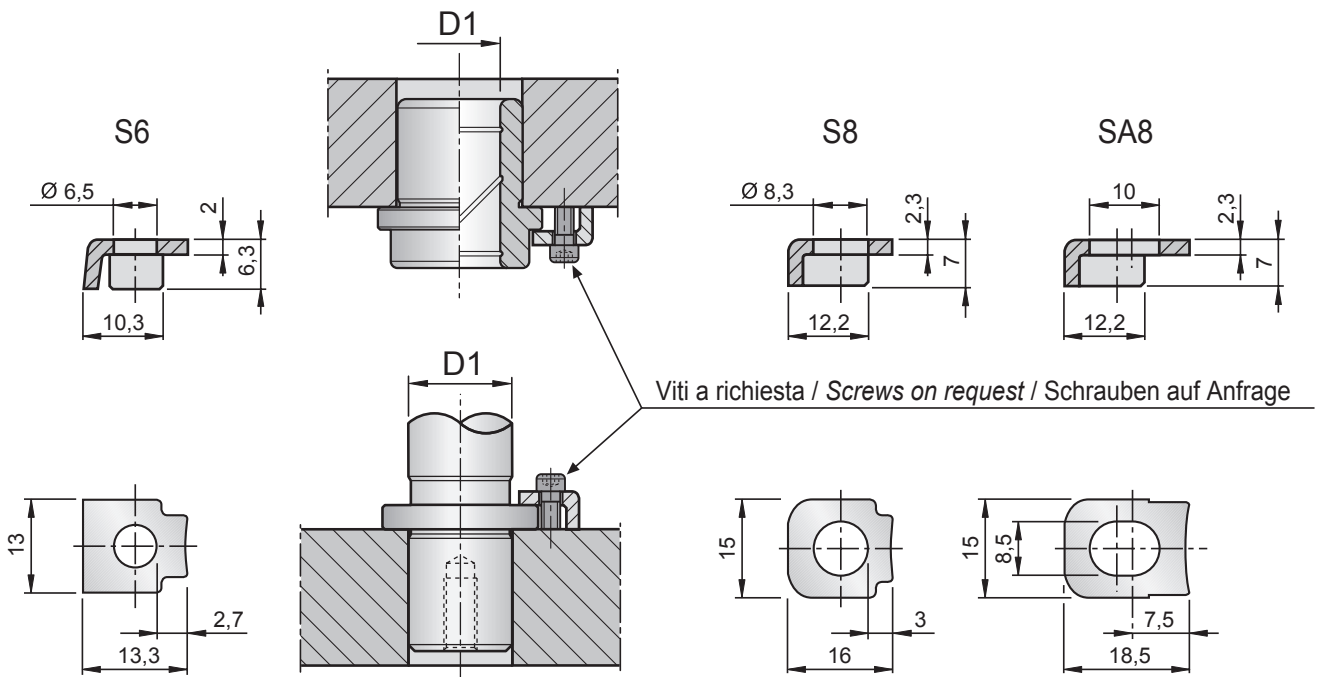

Viti a richiesta VS
Screws on request VS
Schrauben auf Anfrage VS

Code	D1	D	K	D2
RTE25	18-19	25	6	9
RTE32	24-25	32	7	11
RTE40	30-32	40	7	11
RTE50	40-42	50	9	13
RTE62	50-52	62	9	13
RTE73	63	73	9	13
RTE93	80	93	12	13

Viti a richiesta / Screws on request / Schrauben auf Anfrage

da / from / ab D1 18 a / to / bis D1 25 con / with / mit 3 staffette / clamps / haltestücke S 6
da / from / ab D1 30 a / to / bis D1 80 con / with / mit 3 staffette / clamps / haltestücke S 8 - S A8

Code	M
V615	M 6 x 15
V820	M 8 x 20

Code	M
VS820	M 8 x 20
VS1020	M 10 x 20
VS1230	M 12 x 30