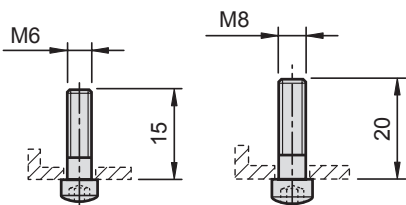

Viti a richiesta VS
Screws on request VS
Schrauben auf Anfrage VS

Code	D1	D	K	D2
RTE25	18-19	25	6	9
RTE32	24-25	32	7	11
RTE40	30-32	40	7	11
RTE50	40-42	50	9	13
RTE62	50-52	62	9	13
RTE73	63	73	9	13
RTE93	80	93	12	13

Viti a richiesta / Screws on request / Schrauben auf Anfrage

da / from / ab D1 18 a / to / bis D1 25 con / with / mit 3 staffette / clamps / haltestücke S 6
da / from / ab D1 30 a / to / bis D1 80 con / with / mit 3 staffette / clamps / haltestücke S 8 - S A8

Code	M
V615	M 6 x 15
V820	M 8 x 20

Code	M
VS820	M 8 x 20
VS1020	M 10 x 20
VS1230	M 12 x 30