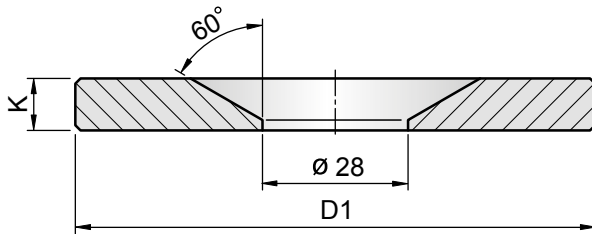

AC

LOCATING RING

ZENTRIERFLANSCH | ANELLO DI CENTRAGGIO

Material: 1.7131 Hardness: - Execution: -	STOCK	 HOW TO ORDER AC * D1 (AC60)
---	-------	--

D1	K
60	10
70	
80	
90	
100	
125	
150	
175	