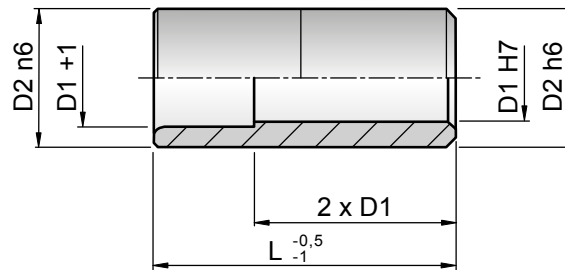

B2

SMOOTH BUSH

FÜHRUNGSBUCHSE | BUSSOLA DI GUIDA LISCIA

Material: 1.7131 Hardness: 61÷63 HRC Execution: inner and outer diameter fine ground	STOCK		HOW TO ORDER B2 * D1 * L (B21222) B2 * D1 * D2 * L (only for D1 20-25)
--	-------	---	--

D1	D2	L										
		22	26	36	46	56	66	76	86	96	106	116
12	18	•	•	•	•	•						
14	20	•	•	•	•	•	•					
16	22	•	•	•	•	•	•	•	•	•		
18	26	•	•	•	•	•	•	•	•	•	•	
20	28		•	•	•	•	•	•	•	•	•	
	30		•	•	•	•	•	•	•	•	•	
25	34		•	•	•	•	•	•	•	•	•	•
	36		•	•	•	•	•	•	•	•	•	•
32	40		•	•	•	•	•	•	•	•	•	•
40	48				•	•	•	•	•	•	•	•