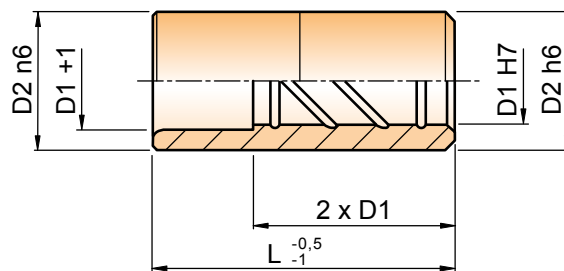

## BRONZE SMOOTH BUSH

FÜHRUNGSBUCHSE VOLLBRONZE | BUSSOLA DI GUIDA LISCIA BRONZO INTEGRALE

Material: bronze  
 Hardness: -  
 Execution: inner and outer diameter fine ground

STOCK

HOW TO ORDER

B2B \* D1 \* L (B2B1622)  
 B2B \* D1 \* D2 \* L (only for D1 20-25)

D1	D2	L										
		22	26	36	46	56	66	76	86	96	106	116
16	22	•	•	•	•	•	•	•	•	•		
18	26	•	•	•	•	•	•	•	•	•		
20	28		•	•	•	•	•	•	•	•		
	30		•	•	•	•	•	•	•	•		
25	34		•	•	•	•	•	•	•	•	•	•
	36		•	•	•	•	•	•	•	•	•	•
32	40		•	•	•	•	•	•	•	•	•	•
40	48				•	•	•	•	•	•	•	•