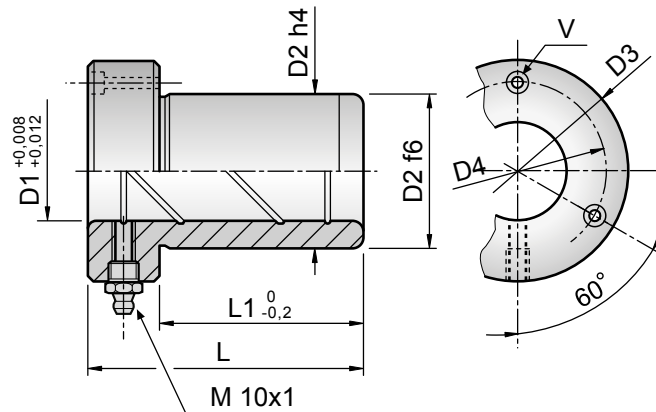

B5

FLANGED GUIDE BUSH

FÜHRUNGSBUCHSE MIT FLANSCH | BUSSOLA A COLLARE CON FORI DI FISSAGGIO

Material: 1.7131 Hardness: 61÷63 HRC Execution: inner diameter honed; D2 fine ground	STOCK		HOW TO ORDER B5 * D1 (B524)
---	-------	--	--

D1	D2	D3	D4	V	L1	L				
						63	72	80	99	100
24 - 25	40	63	50	M5	43	•				
30 - 31	48	72	58		47		•			
40 - 41	58	83	70	M6	52			•		
50 - 51	70	103	86	M8	58					•
63	85	120	100		57				•	