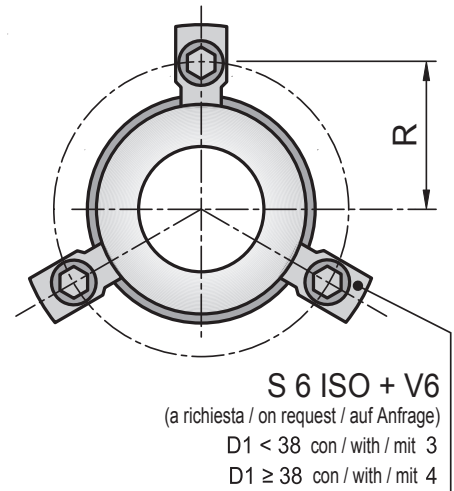

ISO 9448-7

Material: 1.7131 - Hardness: 61÷63 HRC

BEAG-4											
Code	D1	D2	D3	D4	D5	D8	R	L	L2	L3	LG
BEAG19-4	19	25	32	32	40	39	26	59	23	36	71
BEAG20-4	20	26	32	32	40	39	26	59	23	36	71
BEAG24-4	24	30	40	40	48	46	30	79	23	56	95
BEAG25-4	25	31	40	40	48	46	30	79	23	56	95
BEAG30-4	30	38	48	48	56	53	33,5	93	30	63	120
BEAG32-4	32	40	48	48	56	53	33,5	93	30	63	120
BEAG38-4	38	46	58	58	66	63	38,5	108	37	71	120
BEAG40-4	40	48	58	58	66	63	38,5	108	37	71	120
BEAG48-4	48	56	70	70	80	77	45,5	127	47	80	140
BEAG50-4	50	58	70	70	80	77	45,5	127	47	80	140
BEAG60-4	60	68	85	85	95	92	53	150	60	90	160
BEAG63-4	63	71	85	85	95	92	53	150	60	90	160
BEAG80-4	80	92	105	105	118	115	64,5	150	60	90	160

BEAG-5											
Code	D1	D2	D3	D4	D5	D8	R	L	L2	L3	LG
BEAG24-5	24	30	40	40	48	46	30	80	30	50	95
BEAG25-5	25	31	40	40	48	46	30	80	30	50	95
BEAG30-5	30	38	48	48	56	53	33,5	93	37	56	120
BEAG32-5	32	40	48	48	56	53	33,5	93	37	56	120
BEAG38-5	38	46	58	58	66	63	38,5	110	47	63	140
BEAG40-5	40	48	58	58	66	63	38,5	110	47	63	140
BEAG48-5	48	56	70	70	80	77	45,5	131	60	71	160
BEAG50-5	50	58	70	70	80	77	45,5	131	60	71	160

BEAG-6											
Code	D1	D2	D3	D4	D5	D8	R	L	L2	L3	LG
BEAG19-6	19	25	32	32	40	39	26	43	23	20	56
BEAG20-6	20	26	32	32	40	39	26	43	23	20	56
BEAG24-6	24	30	40	40	48	46	30	59	23	36	71
BEAG25-6	25	31	40	40	48	46	30	59	23	36	71
BEAG30-6	30	38	48	48	56	53	33,5	75	30	45	95
BEAG32-6	32	40	48	48	56	53	33,5	75	30	45	95
BEAG38-6	38	46	58	58	66	63	38,5	82	37	45	105
BEAG40-6	40	48	58	58	66	63	38,5	82	37	45	105
BEAG48-6	48	56	70	70	80	77	45,5	97	47	50	120
BEAG50-6	50	58	70	70	80	77	45,5	97	47	50	120
BEAG60-6	60	68	85	85	95	92	53	116	60	56	140
BEAG63-6	63	71	85	85	95	92	53	116	60	56	140
BEAG80-6	80	92	105	105	118	115	64,5	120	60	60	140

BEAG-9											
Code	D1	D2	D3	D4	D5	D8	R	L	L2	L3	LG
BEAG24-9	24	30	40	40	48	46	30	55	30	25	71
BEAG25-9	25	31	40	40	48	46	30	55	30	25	71
BEAG30-9	30	38	48	48	56	53	33,5	69	37	32	80
BEAG32-9	32	40	48	48	56	53	33,5	69	37	32	80
BEAG38-9	38	46	58	58	66	63	38,5	79	47	32	95
BEAG40-9	40	48	58	58	66	63	38,5	79	47	32	95
BEAG48-9	48	56	70	70	80	77	45,5	96	60	36	120
BEAG50-9	50	58	70	70	80	77	45,5	96	60	36	120