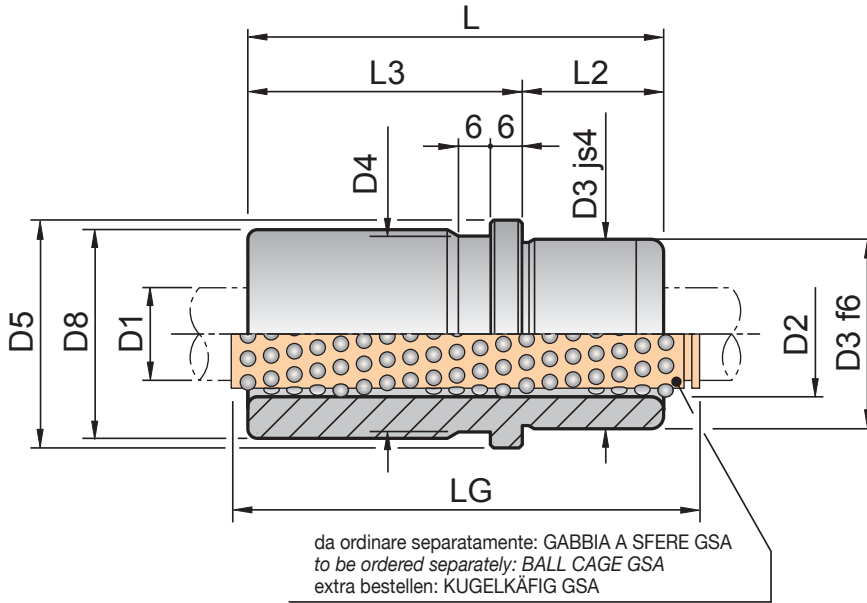

ISO 9448-7

Material: 1.7131 - Hardness: 61÷63 HRC

BEAG-4											
Code	D1	D2	D3	D4	D5	D8	R	L	L2	L3	LG
BEAG19-4	19	25	32	32	40	39	26	59	23	36	71
BEAG20-4	20	26	32	32	40	39	26	59	23	36	71
BEAG24-4	24	30	40	40	48	46	30	79	23	56	95
BEAG25-4	25	31	40	40	48	46	30	79	23	56	95
BEAG30-4	30	38	48	48	56	53	33,5	93	30	63	120
BEAG32-4	32	40	48	48	56	53	33,5	93	30	63	120
BEAG38-4	38	46	58	58	66	63	38,5	108	37	71	120
BEAG40-4	40	48	58	58	66	63	38,5	108	37	71	120
BEAG48-4	48	56	70	70	80	77	45,5	127	47	80	140
BEAG50-4	50	58	70	70	80	77	45,5	127	47	80	140
BEAG60-4	60	68	85	85	95	92	53	150	60	90	160
BEAG63-4	63	71	85	85	95	92	53	150	60	90	160
BEAG80-4	80	92	105	105	118	115	64,5	150	60	90	160

BEAG-5											
Code	D1	D2	D3	D4	D5	D8	R	L	L2	L3	LG
BEAG24-5	24	30	40	40	48	46	30	80	30	50	95
BEAG25-5	25	31	40	40	48	46	30	80	30	50	95
BEAG30-5	30	38	48	48	56	53	33,5	93	37	56	120
BEAG32-5	32	40	48	48	56	53	33,5	93	37	56	120
BEAG38-5	38	46	58	58	66	63	38,5	110	47	63	140
BEAG40-5	40	48	58	58	66	63	38,5	110	47	63	140
BEAG48-5	48	56	70	70	80	77	45,5	131	60	71	160
BEAG50-5	50	58	70	70	80	77	45,5	131	60	71	160

BEAG-6											
Code	D1	D2	D3	D4	D5	D8	R	L	L2	L3	LG
BEAG19-6	19	25	32	32	40	39	26	43	23	20	56
BEAG20-6	20	26	32	32	40	39	26	43	23	20	56
BEAG24-6	24	30	40	40	48	46	30	59	23	36	71
BEAG25-6	25	31	40	40	48	46	30	59	23	36	71
BEAG30-6	30	38	48	48	56	53	33,5	75	30	45	95
BEAG32-6	32	40	48	48	56	53	33,5	75	30	45	95
BEAG38-6	38	46	58	58	66	63	38,5	82	37	45	105
BEAG40-6	40	48	58	58	66	63	38,5	82	37	45	105
BEAG48-6	48	56	70	70	80	77	45,5	97	47	50	120
BEAG50-6	50	58	70	70	80	77	45,5	97	47	50	120
BEAG60-6	60	68	85	85	95	92	53	116	60	56	140
BEAG63-6	63	71	85	85	95	92	53	116	60	56	140
BEAG80-6	80	92	105	105	118	115	64,5	120	60	60	140

BEAG-9											
Code	D1	D2	D3	D4	D5	D8	R	L	L2	L3	LG
BEAG24-9	24	30	40	40	48	46	30	55	30	25	71
BEAG25-9	25	31	40	40	48	46	30	55	30	25	71
BEAG30-9	30	38	48	48	56	53	33,5	69	37	32	80
BEAG32-9	32	40	48	48	56	53	33,5	69	37	32	80
BEAG38-9	38	46	58	58	66	63	38,5	79	47	32	95
BEAG40-9	40	48	58	58	66	63	38,5	79	47	32	95
BEAG48-9	48	56	70	70	80	77	45,5	96	60	36	120
BEAG50-9	50	58	70	70	80	77	45,5	96	60	36	120