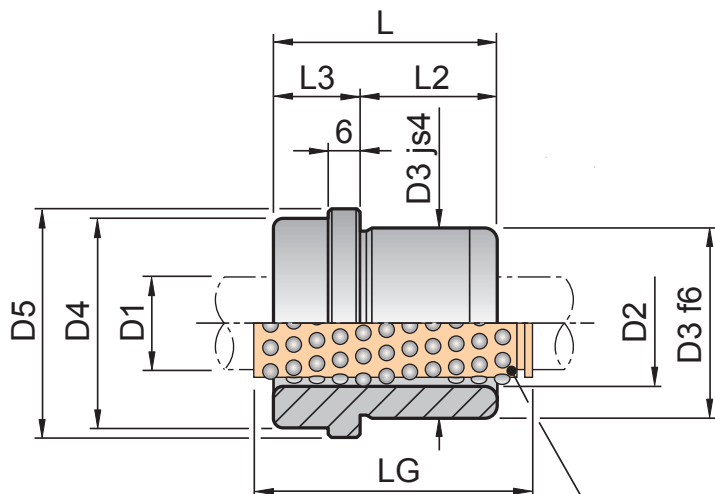

ISO 9448-7

Material: 1.7131 - Hardness: 61-63 HRC

da ordinare separatamente: GABBIA A SFERE GSA
to be ordered separately: BALL CAGE GSA
extra bestellen: KUGELKÄFIG GSA

S 6 ISO + V6
(a richiesta / on request / auf Anfrage)
D1 < 38 con / with / mit 3
D1 ≥ 38 con / with / mit 4

BEAG-7

| Code | D1 | D2 | D3 | D4 | D5 | R | L | L2 | L3 | LG |
|----------|----|----|-----|-----|-----|------|----|----|----|-----|
| BEAG19-7 | 19 | 25 | 32 | 32 | 40 | 26 | 35 | 23 | 12 | 45 |
| BEAG20-7 | 20 | 26 | 32 | 32 | 40 | 26 | 35 | 23 | 12 | 45 |
| BEAG24-7 | 24 | 30 | 40 | 40 | 48 | 30 | 35 | 23 | 12 | 45 |
| BEAG25-7 | 25 | 31 | 40 | 40 | 48 | 30 | 35 | 23 | 12 | 45 |
| BEAG30-7 | 30 | 38 | 48 | 48 | 56 | 33,5 | 42 | 30 | 12 | 56 |
| BEAG32-7 | 32 | 40 | 48 | 48 | 56 | 33,5 | 42 | 30 | 12 | 56 |
| BEAG38-7 | 38 | 46 | 58 | 58 | 66 | 38,5 | 52 | 37 | 15 | 63 |
| BEAG40-7 | 40 | 48 | 58 | 58 | 66 | 38,5 | 52 | 37 | 15 | 63 |
| BEAG48-7 | 48 | 56 | 70 | 70 | 80 | 45,5 | 65 | 47 | 18 | 80 |
| BEAG50-7 | 50 | 58 | 70 | 70 | 80 | 45,5 | 65 | 47 | 18 | 80 |
| BEAG60-7 | 60 | 68 | 85 | 85 | 95 | 53 | 80 | 60 | 20 | 95 |
| BEAG63-7 | 63 | 71 | 85 | 85 | 95 | 53 | 80 | 60 | 20 | 95 |
| BEAG80-7 | 80 | 92 | 105 | 105 | 118 | 64,5 | 80 | 60 | 20 | 120 |