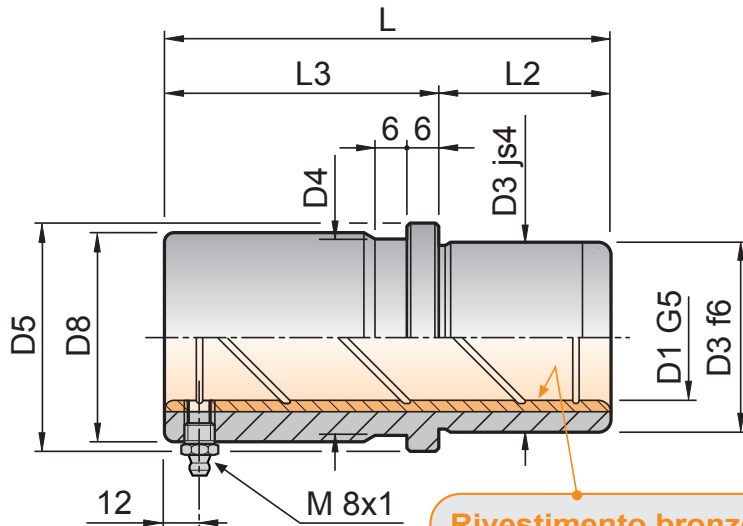

ISO 9448-6

Material: C45 + Bronze - Hardness: 54-58 HRC

Rivestimento bronzo  
Bronze plated  
Bronzeplattiert

S 6 ISO + V6  
(a richiesta / on request / auf Anfrage)  
D1 < 38 con / with / mit 3  
D1 ≥ 38 con / with / mit 4

**BEBC-5**

Code	D1	D3	D4	D5	R	L	L2	L3		
BEBC19-5	19	32	32	40	26	35	23	12		
BEBC20-5	20	32	32	40	26	35	23	12		
BEBC24-5	24	40	40	48	30	35	23	12		
BEBC25-5	25	40	40	48	30	35	23	12		
BEBC30-5	30	48	48	56	33,5	42	30	12		
BEBC32-5	32	48	48	56	33,5	42	30	12		
BEBC38-5	38	58	58	66	38,5	52	37	15		
BEBC40-5	40	58	58	66	38,5	52	37	15		
BEBC48-5	48	70	70	80	45,5	65	47	18		
BEBC50-5	50	70	70	80	45,5	65	47	18		
BEBC60-5	60	85	85	95	53	80	60	20		
BEBC63-5	63	85	85	95	53	80	60	20		
BEBC80-5	80	105	105	118	64,5	80	60	20		

ISO 9448-6

Material: C45 + Bronze - Hardness: 54÷58 HRC

Rivestimento bronzo  
Bronze plated  
Bronzeplattiert

S 6 ISO + V6

(a richiesta / on request / auf Anfrage)

D1 < 38 con / with / mit 3

D1 ≥ 38 con / with / mit 4

BEBC-4										
Code	D1	D3	D4	D5	D8	R	L	L2	L3	
BEBC19-4	19	32	32	40	39	26	43	23	20	
BEBC20-4	20	32	32	40	39	26	43	23	20	
BEBC24-4	24	40	40	48	46	30	59	23	36	
BEBC25-4	25	40	40	48	46	30	59	23	36	
BEBC30-4	30	48	48	56	53	33,5	75	30	45	
BEBC32-4	32	48	48	56	53	33,5	75	30	45	
BEBC38-4	38	58	58	66	63	38,5	82	37	45	
BEBC40-4	40	58	58	66	63	38,5	82	37	45	
BEBC48-4	48	70	70	80	77	45,5	97	47	50	
BEBC50-4	50	70	70	80	77	45,5	97	47	50	
BEBC60-4	60	85	85	95	92	53	116	60	56	
BEBC63-4	63	85	85	95	92	53	116	60	56	
BEBC80-4	80	105	105	118	115	64,5	120	60	60	