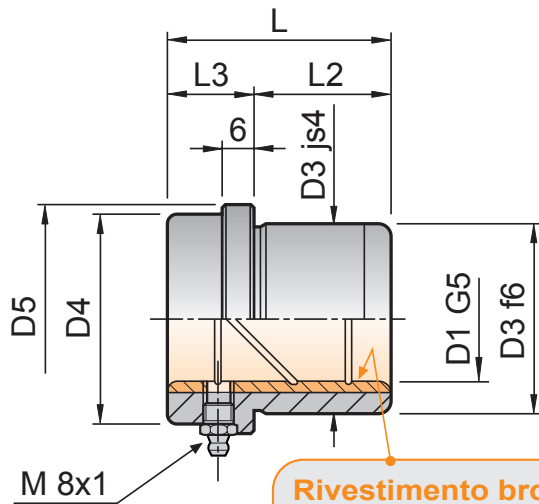

ISO 9448-6

Material: C45 + Bronze - Hardness: 54-58 HRC

Rivestimento bronzo  
Bronze plated  
Bronzeplattiert

S 6 ISO + V6  
(a richiesta / on request / auf Anfrage)  
D1 < 38 con / with / mit 3  
D1 ≥ 38 con / with / mit 4

**BEBC-5**

Code	D1	D3	D4	D5	R	L	L2	L3		
BEBC19-5	19	32	32	40	26	35	23	12		
BEBC20-5	20	32	32	40	26	35	23	12		
BEBC24-5	24	40	40	48	30	35	23	12		
BEBC25-5	25	40	40	48	30	35	23	12		
BEBC30-5	30	48	48	56	33,5	42	30	12		
BEBC32-5	32	48	48	56	33,5	42	30	12		
BEBC38-5	38	58	58	66	38,5	52	37	15		
BEBC40-5	40	58	58	66	38,5	52	37	15		
BEBC48-5	48	70	70	80	45,5	65	47	18		
BEBC50-5	50	70	70	80	45,5	65	47	18		
BEBC60-5	60	85	85	95	53	80	60	20		
BEBC63-5	63	85	85	95	53	80	60	20		
BEBC80-5	80	105	105	118	64,5	80	60	20		

BEBC-4										
Code	D1	D3	D4	D5	D8	R	L	L2	L3	
BEBC19-4	19	32	32	40	39	26	43	23	20	
BEBC20-4	20	32	32	40	39	26	43	23	20	
BEBC24-4	24	40	40	48	46	30	59	23	36	
BEBC25-4	25	40	40	48	46	30	59	23	36	
BEBC30-4	30	48	48	56	53	33,5	75	30	45	
BEBC32-4	32	48	48	56	53	33,5	75	30	45	
BEBC38-4	38	58	58	66	63	38,5	82	37	45	
BEBC40-4	40	58	58	66	63	38,5	82	37	45	
BEBC48-4	48	70	70	80	77	45,5	97	47	50	
BEBC50-4	50	70	70	80	77	45,5	97	47	50	
BEBC60-4	60	85	85	95	92	53	116	60	56	
BEBC63-4	63	85	85	95	92	53	116	60	56	
BEBC80-4	80	105	105	118	115	64,5	120	60	60	

BEBC-1										
Code	D1	D3	D4	D5	D8	R	L	L2	L3	
BEBC19-1	19	32	32	40	39	26	59	23	36	
BEBC20-1	20	32	32	40	39	26	59	23	36	
BEBC24-1	24	40	40	48	46	30	79	23	56	
BEBC25-1	25	40	40	48	46	30	79	23	56	
BEBC30-1	30	48	48	56	53	33,5	93	30	63	
BEBC32-1	32	48	48	56	53	33,5	93	30	63	
BEBC38-1	38	58	58	66	63	38,5	108	37	71	
BEBC40-1	40	58	58	66	63	38,5	108	37	71	
BEBC48-1	48	70	70	80	77	45,5	127	47	80	
BEBC50-1	50	70	70	80	77	45,5	127	47	80	
BEBC60-1	60	85	85	95	92	53	150	60	90	
BEBC63-1	63	85	85	95	92	53	150	60	90	
BEBC80-1	80	105	105	118	115	64,5	150	60	90	