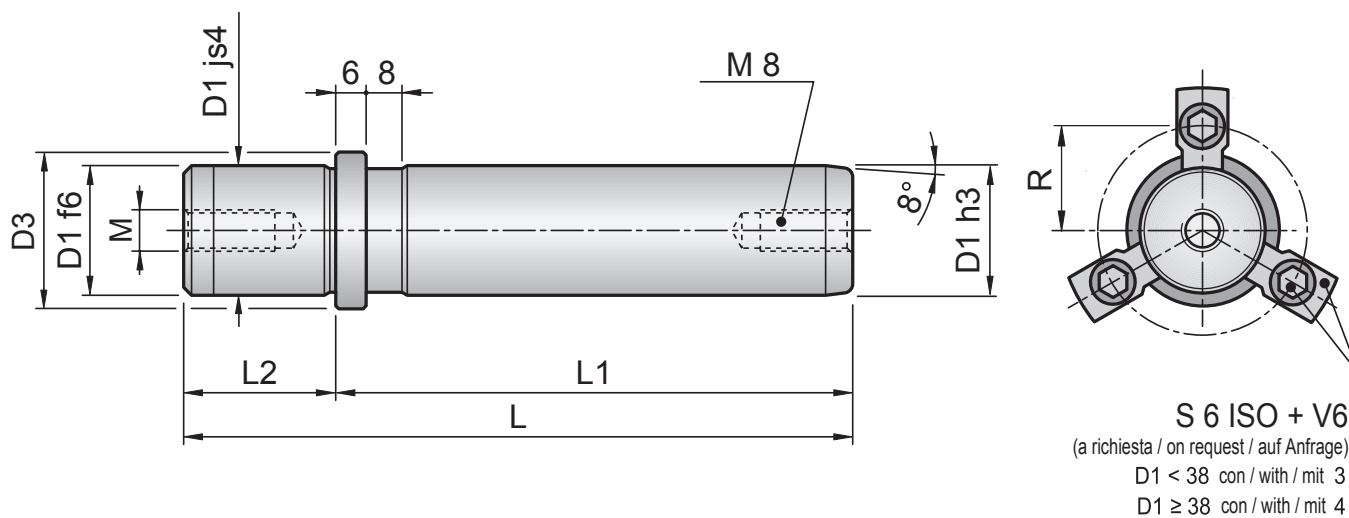

DIN 9825 / ~ ISO 9182-5

Material: 1.7131 - Hardness: 61-63 HRC

Code	D1	Code	D1	L1	L2	D3	M	R							
CEAQ15100	15	CEAQ16100	16	100	20	22	M8	16,5							
CEAQ15112		CEAQ16112		112											
CEAQ15125		CEAQ16125		125											
CEAQ15140		CEAQ16140		140											
CEAQ15160		CEAQ16160		160											
CEAQ15180		CEAQ16180		180											
CEAQ15200		CEAQ16200		200											
CEAQ19100		19		CEAQ20100					20	100	23	25	M8	18	
CEAQ19112	CEAQ20112		112												
CEAQ19125	CEAQ20125		125												
CEAQ19140	CEAQ20140		140												
CEAQ19160	CEAQ20160		160												
CEAQ19180	CEAQ20180		180												
CEAQ19200	CEAQ20200		200												
CEAQ24100	24		CEAQ25100	25	100	30	32	M8		21,5					
CEAQ24112		CEAQ25112	112												
CEAQ24125		CEAQ25125	125												
CEAQ24140		CEAQ25140	140												
CEAQ24160		CEAQ25160	160												
CEAQ24180		CEAQ25180	180												
CEAQ24200		CEAQ25200	200												
CEAQ24224		CEAQ25224	224												
CEAQ24250	CEAQ25250	250													
CEAQ30112	30	CEAQ32112	32	112	37	40	M8	25,5							
CEAQ30125		CEAQ32125		125											
CEAQ30140		CEAQ32140		140											
CEAQ30160		CEAQ32160		160											
CEAQ30180		CEAQ32180		180											
CEAQ30200		CEAQ32200		200											
CEAQ30224		CEAQ32224		224											
CEAQ30250		CEAQ32250		250											
CEAQ30280	CEAQ32280	280													
CEAQ30315		CEAQ32315		315											
CEAQ38125	38	CEAQ40125	40	125	37	50	M8	30,5							
CEAQ38140		CEAQ40140		140											
CEAQ38160		CEAQ40160		160