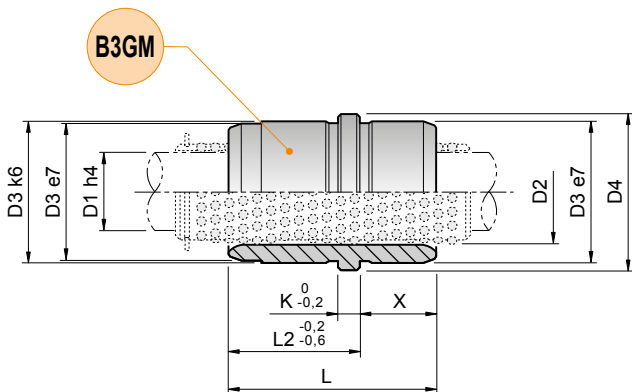

D1	L			
	26	34	44	54
12	•			
18		•		
24			•	
30				•

D1	LG						
	40	45	56	71	80	95	105
12	•		•				
18		•	•	•			
24			•	•	•		
30				•		•	•