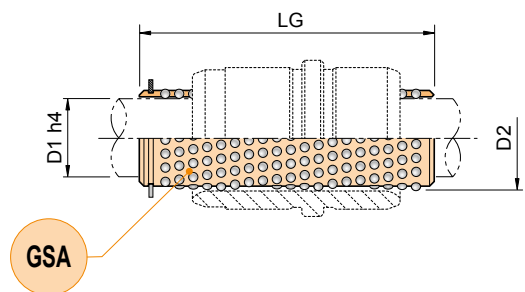

D1	L			
	26	34	44	54
12	•			
18		•		
24			•	
30				•

D1	LG						
	40	45	56	71	80	95	105
12	•		•				
18		•	•	•			
24			•	•	•		
30				•		•	•