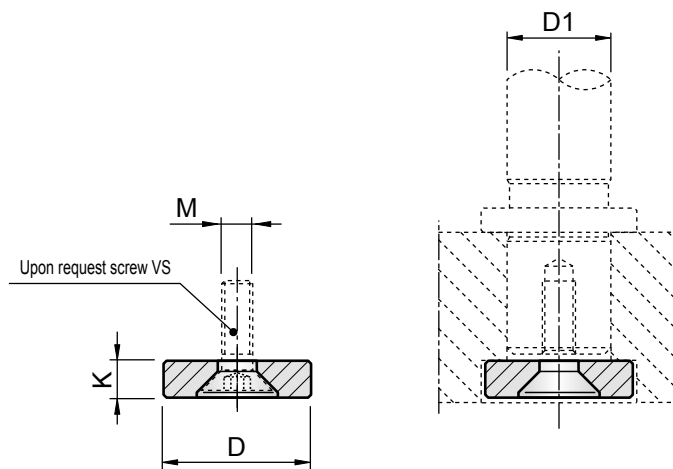

RTE

WASHER FOR PILLAR CE

HALTESCHEIBE FÜR CE SÄULE | RONDELLA PER COLONNA CE

Material: 1.1730 Hardness: - Execution: -	STOCK		HOW TO ORDER RTE * D (RTE25)
---	-------	---	---------------------------------

D	D1	K	M
25	18 - 19	6	M8
32	24 - 25	7	M10
40	30 - 32		
50	40 - 42	9	M12
62	50 - 52		
73	63		
93	80	12	