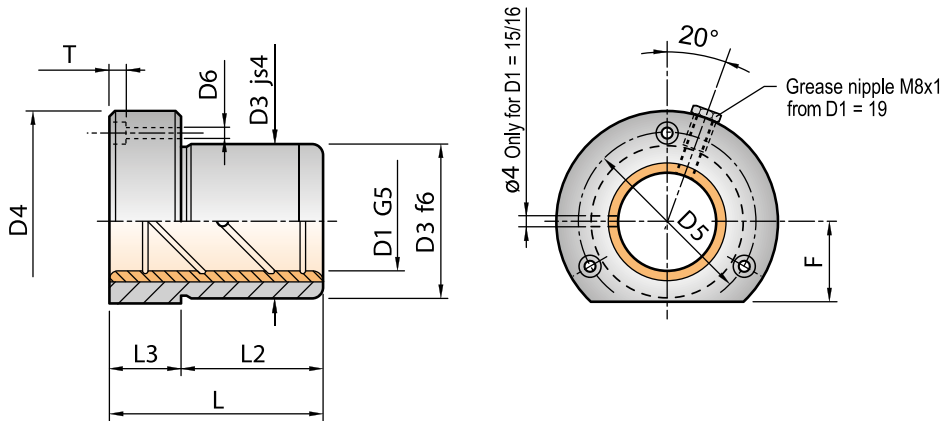

B5BA

STEEL/BRONZE FLANGED GUIDE BUSH

FÜHRUNGSBUCHSE MIT FLANSCH MIT BRONZEEINSATZ | BUSSOLA A COLLARE CON FORI DI FISSAGGIO ACCIAIO/BRONZO

ISO 9448-4

Material: 1.7131 - Bronze Hardness: 52÷54 HRC Execution: inner diameter bronze insert, honed; D3 fine ground	STOCK	3D-CAD	HOW TO ORDER B5BA * D1 * - * TYPE (B5BA15-4)
---	-------	--------	---

D1	D3	D4	D5	D6	T	F	L	L2	L3	TYPE
15 - 16	28	45	35	4,5	3,4	15	29	23	6	4
							36	30		2
19 - 20	32	50	40	4,5	4,6	18	38	23	15	4
							45	30		2
							52	37		1
24 - 25	40	63	50	5,5	5,7	23	38	23	25	4
							55	30		2
							62	37		1
30 - 32	48	72	58	5,5	5,7	28	45	30	15	4
							62	37		2
							72	47		1
38 - 40	58	85	70	6,6	6,8	33	55	30	30	4
							67	37		2
							77	47		1
48 - 50	70	104	86	9	9	38	62	37	25	4
							89	47		2
							102	60		1
60 - 63	85	120	100	9	9	46	89	47	42	2
							102	60		1
							102	60		1
80	105	148	125	11	11	56	125	75	50	1